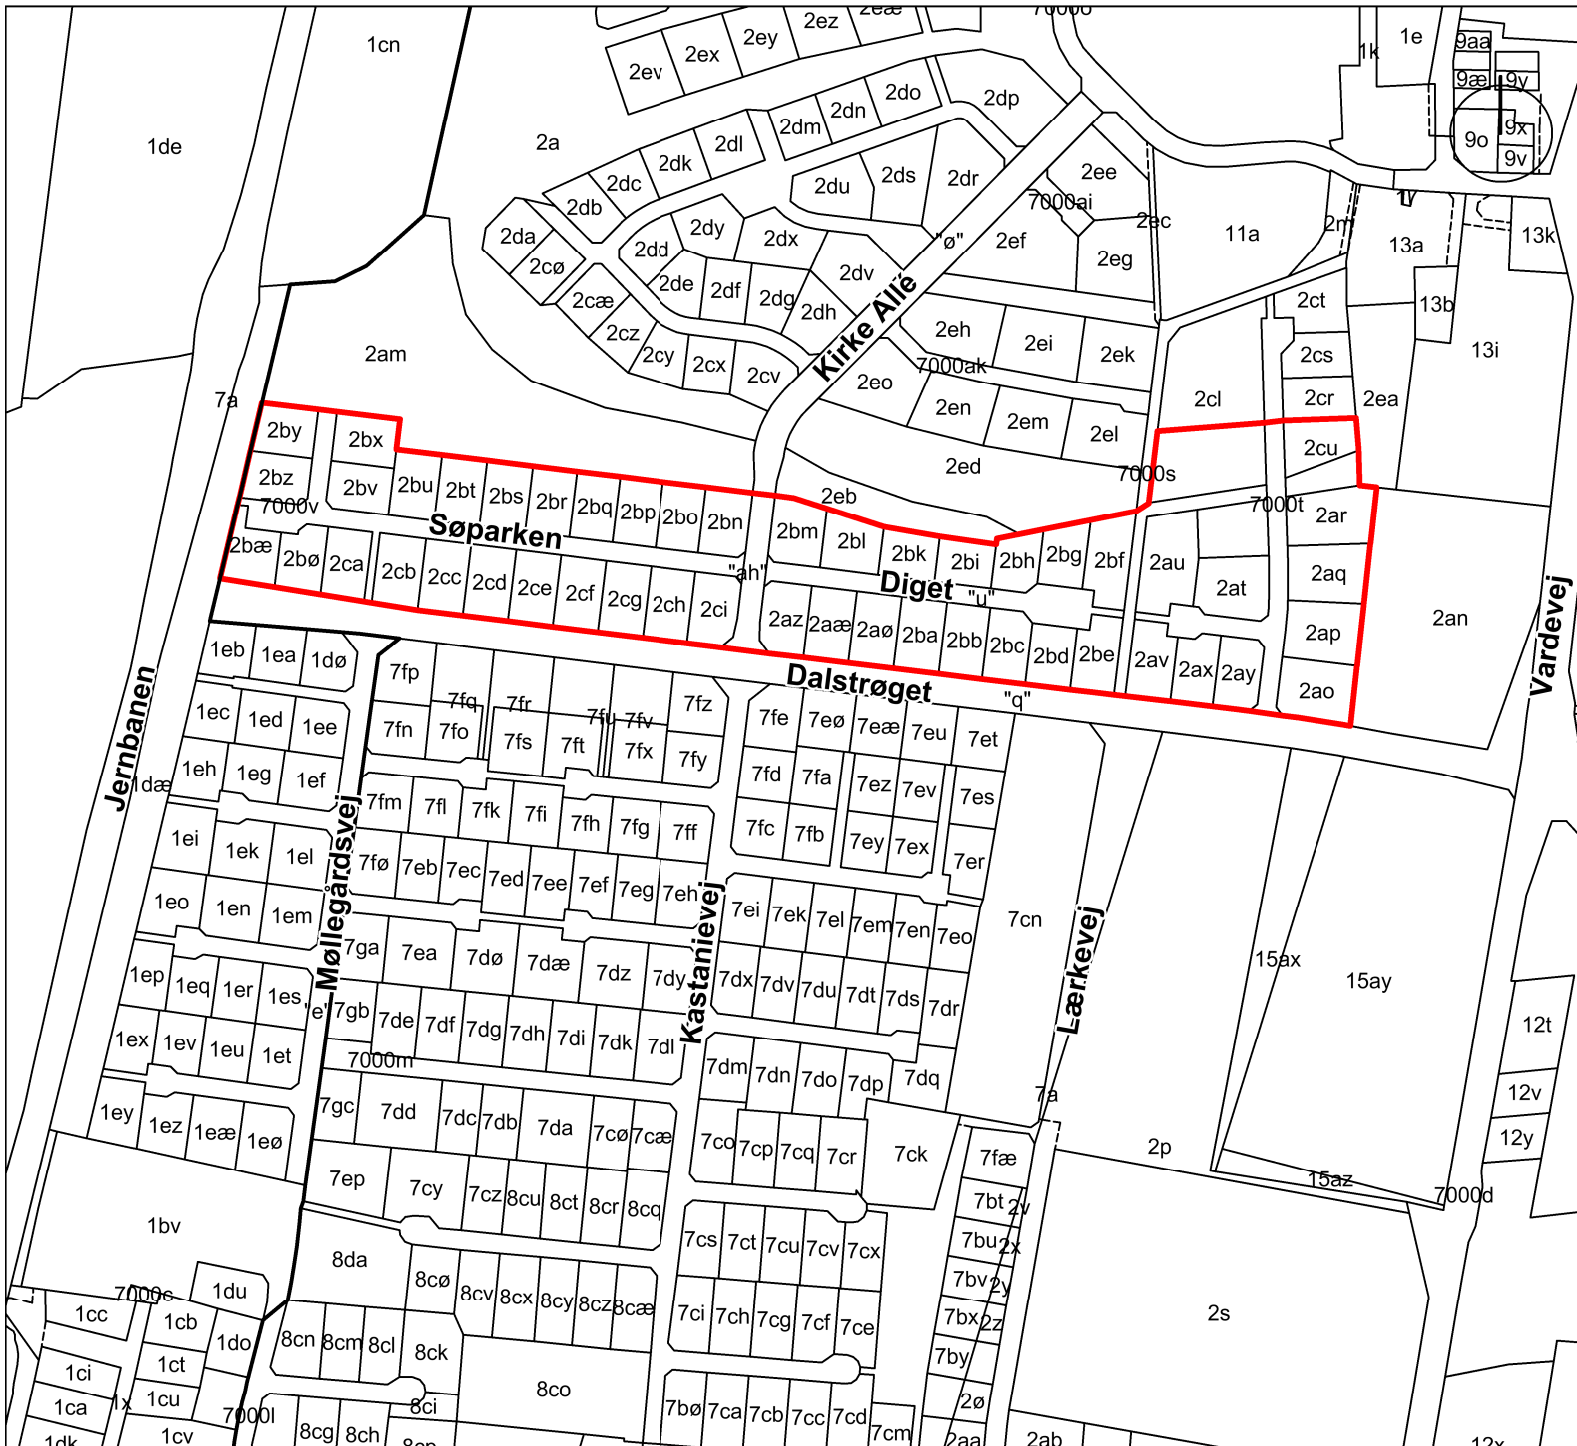

# Ophævelse af lokalplan nr. 0.1. Kortbilag 2

Matrikelkort - ejerlav Tistrup By, Tistrup.  
Udsnit af lokalplanområdet, Tistrup.

Lokalplan nr. 0.1 dækker arealer fordelt i Ølgård, Tistrup, Ansager og Skovlund, jf. kortudsnit nedenfor.

**Signaturforklaring**

- Lokalplanafgrensning
- Matrikulær skel
- Optaget vej
- Ejerlavsgrense

Målforhold 1:4.000